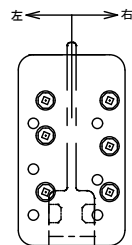

受け側

タッピングビスφ90mm 6本で固定

ビス留め: 右3本 左3本  
干渉物が無い位置で固定

2016/05/12