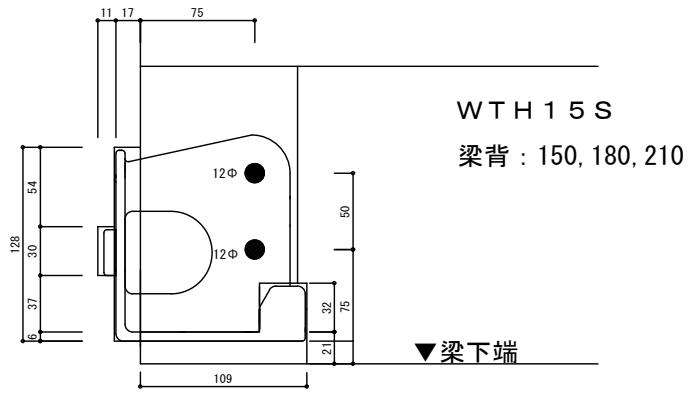

受け側

タッピングビスφ90mm 6本で固定

ビス留め: 右3本 左3本  
干渉物が無い位置で固定

2016/05/12