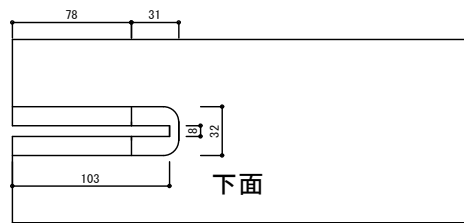

受け側

タッピングビスφ90mm 6本で固定

ビス留め: 右3本 左3本  
干渉物が無い位置で固定

2016/05/12