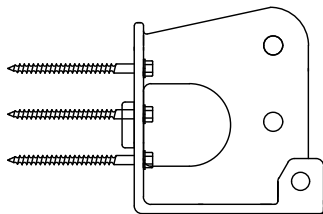

受け側

タッピングビスφ90mm 6本で固定

ビス留め: 右3本 左3本  
干渉物が無い位置で固定

2016/05/12